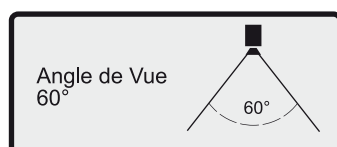

ZOOM OPTIQUE
3X

Caractéristiques techniques

INTERFACE MULTILINGUE POUR GÉRER LA CAMÉRA

APPLICATION VISIONCAM SUR GOOGLE PLAY ET APPLE STORE

Grâce à sa coque hermétique, la caméra IP Extérieure Dôme Wifi Heden résiste parfaitement aux intempéries (pluie, grêle, neige), aux températures extrêmes (gel ou forte chaleur) ou au vent.